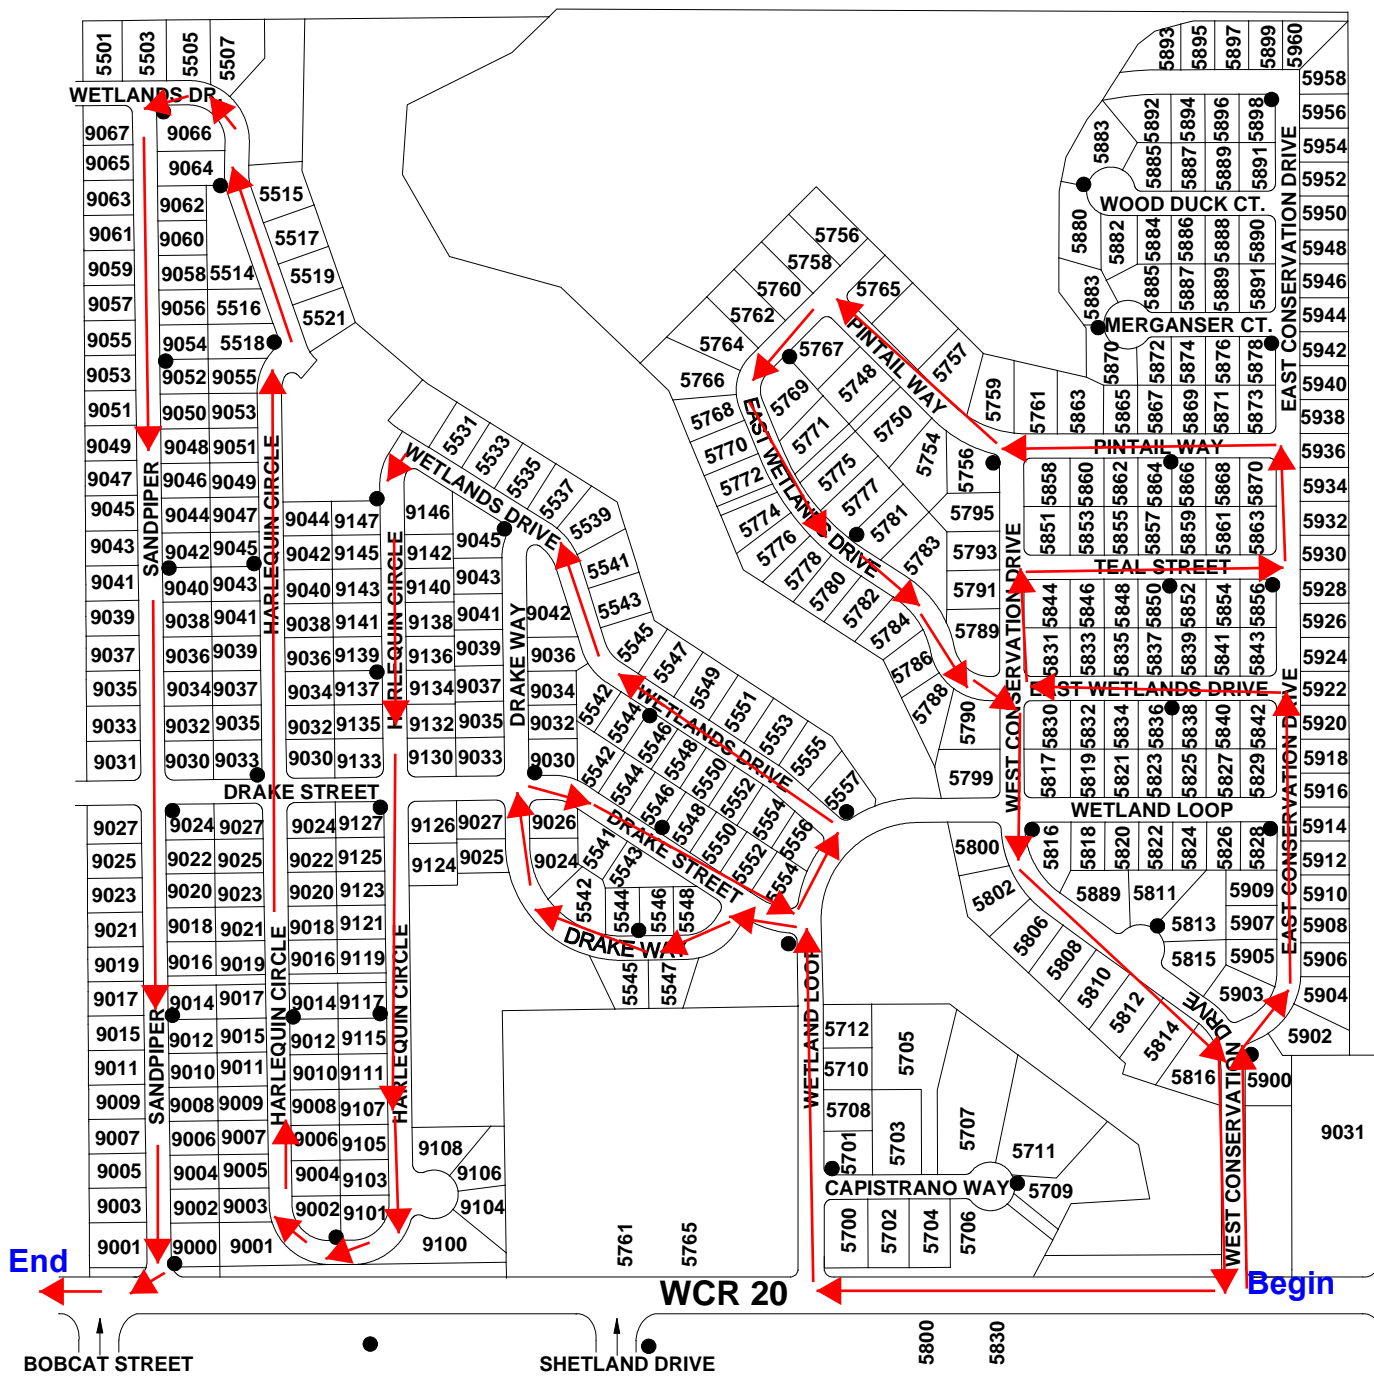

Begin

End

301

311

321

331

401

400

429

453

463

473

561

FIRST STREET NORTH

SHERILYNN CIRCLE

7639

FRONTIER STREET / WCR 15

No Name Creek

12/19 A 3/5

WCR 13 / COLORADO BOULEVARD

WCR 20

SANDPIPER

1975

5975