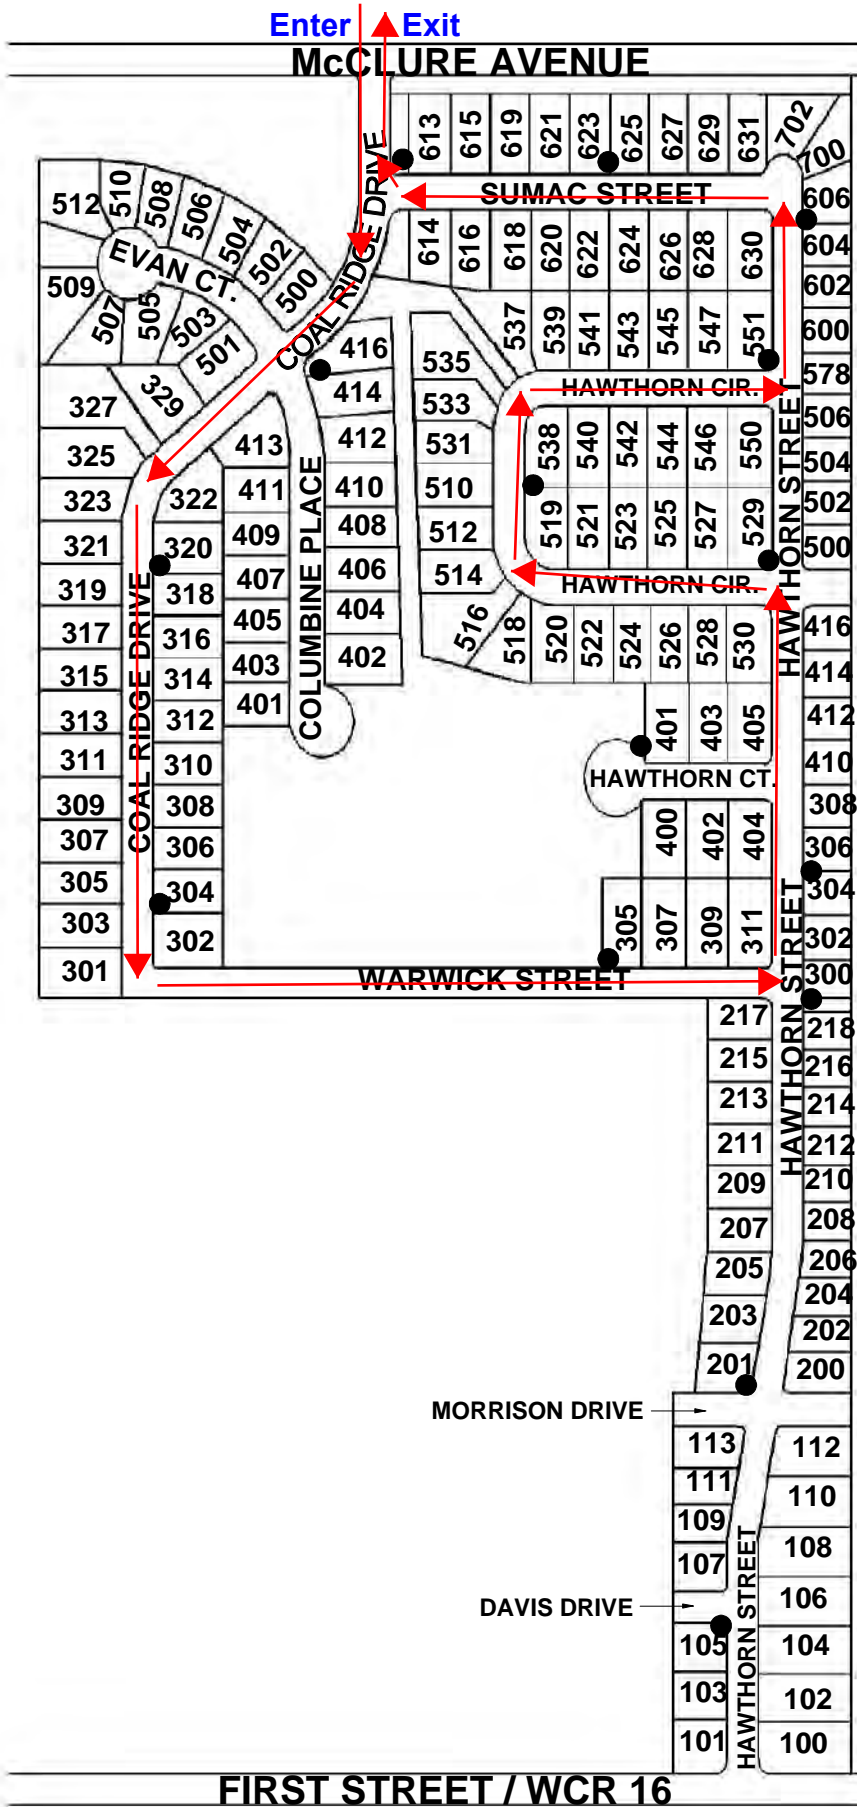

Begin

End

301

311

321

331

401

400

429

453

463

473

561

FIRST STREET NORTH

SHERILYNN CIRCLE

7639

FRONTIER STREET / WCR 15

No Name Creek

12/19 A 3/5

WCR 13 / COLORADO BOULEVARD

WCR 20

SANDPIPER

1975

5975