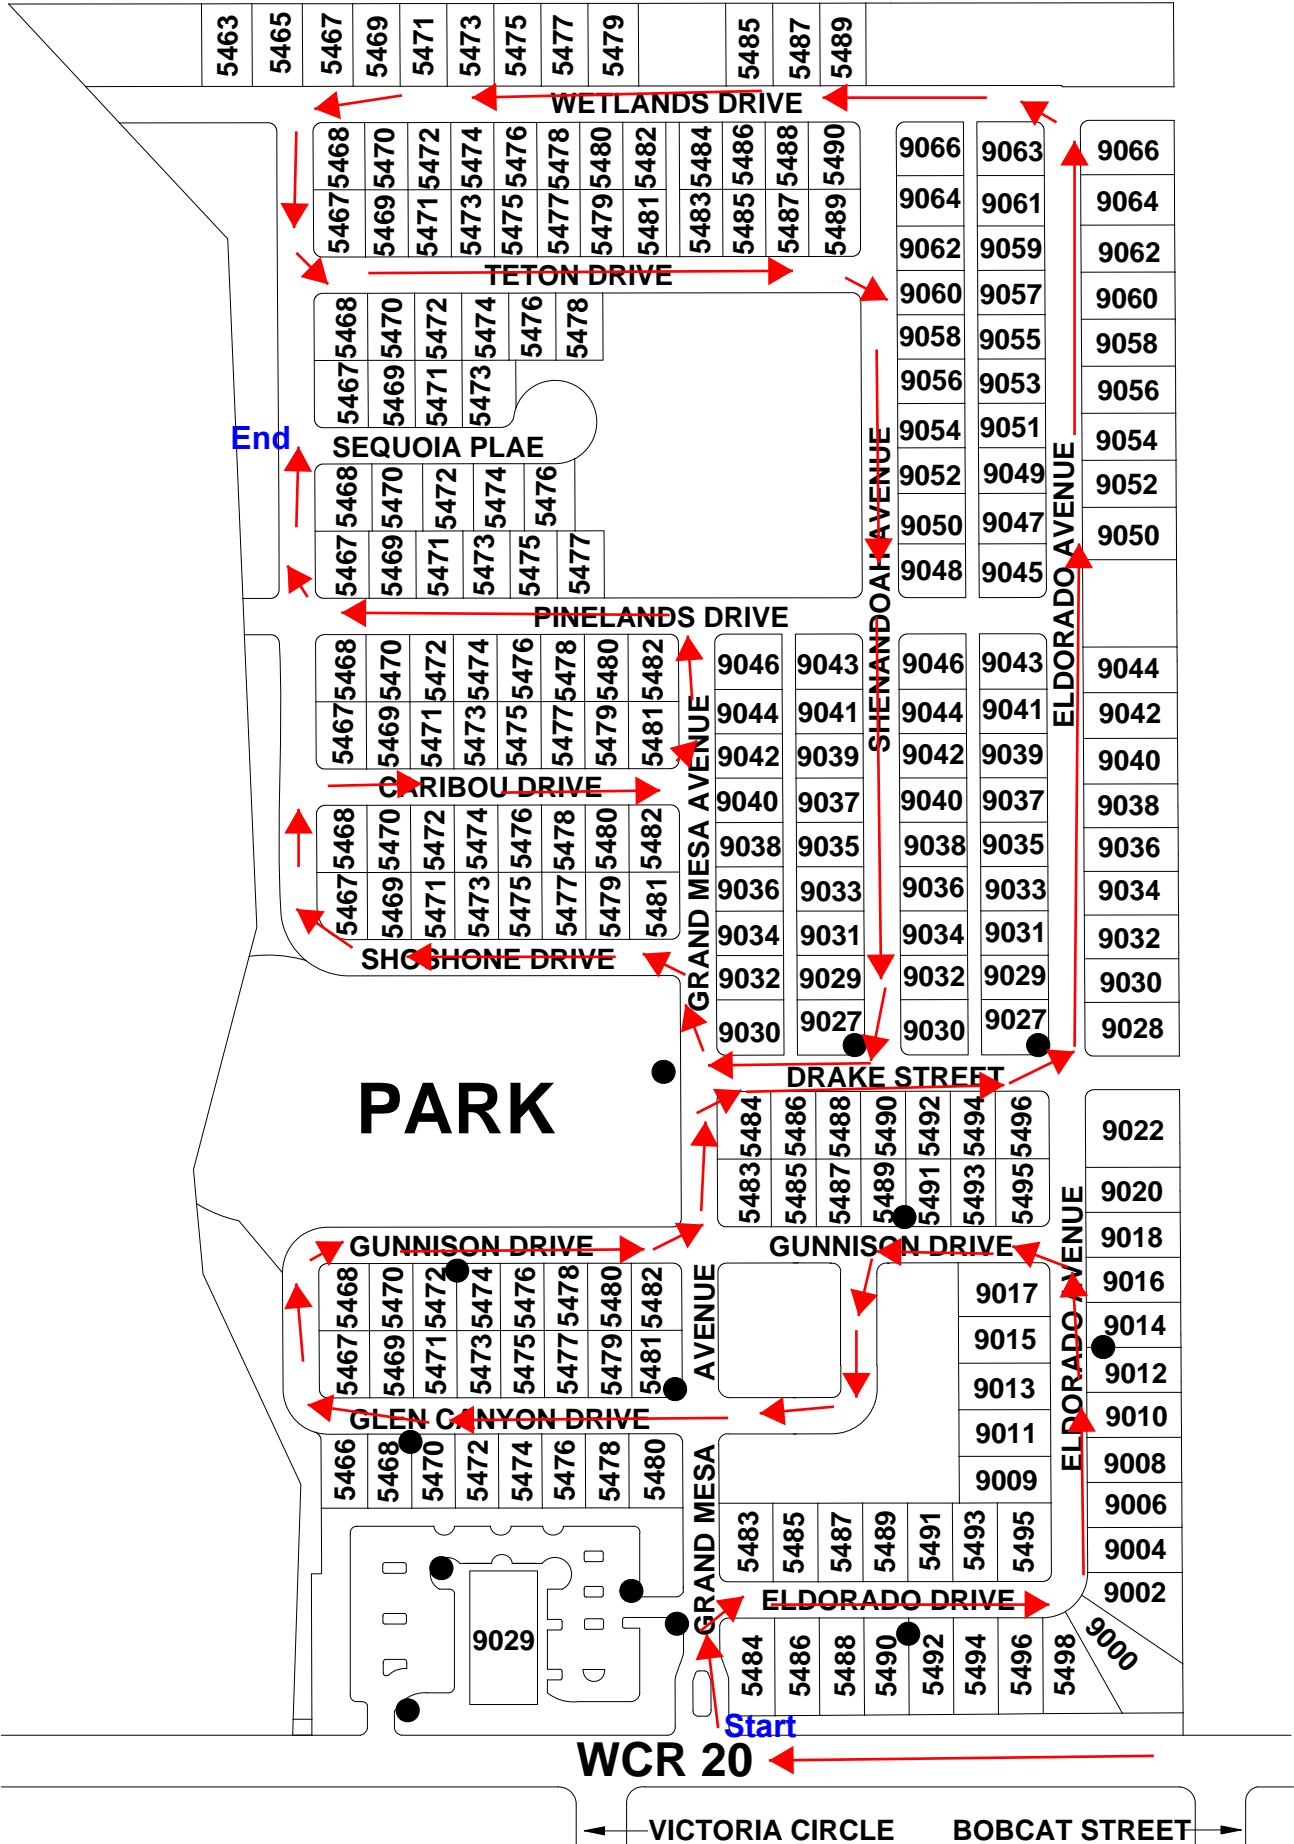

Begin

End

301

311

321

331

401

400

FRONTIER STREET / WCR 15

No Name Creek

12/19 A 3/5

WCR 13 / COLORADO BOULEVARD

WCR 20

SANDPIPER

1975

5975

WCR 20

Begin